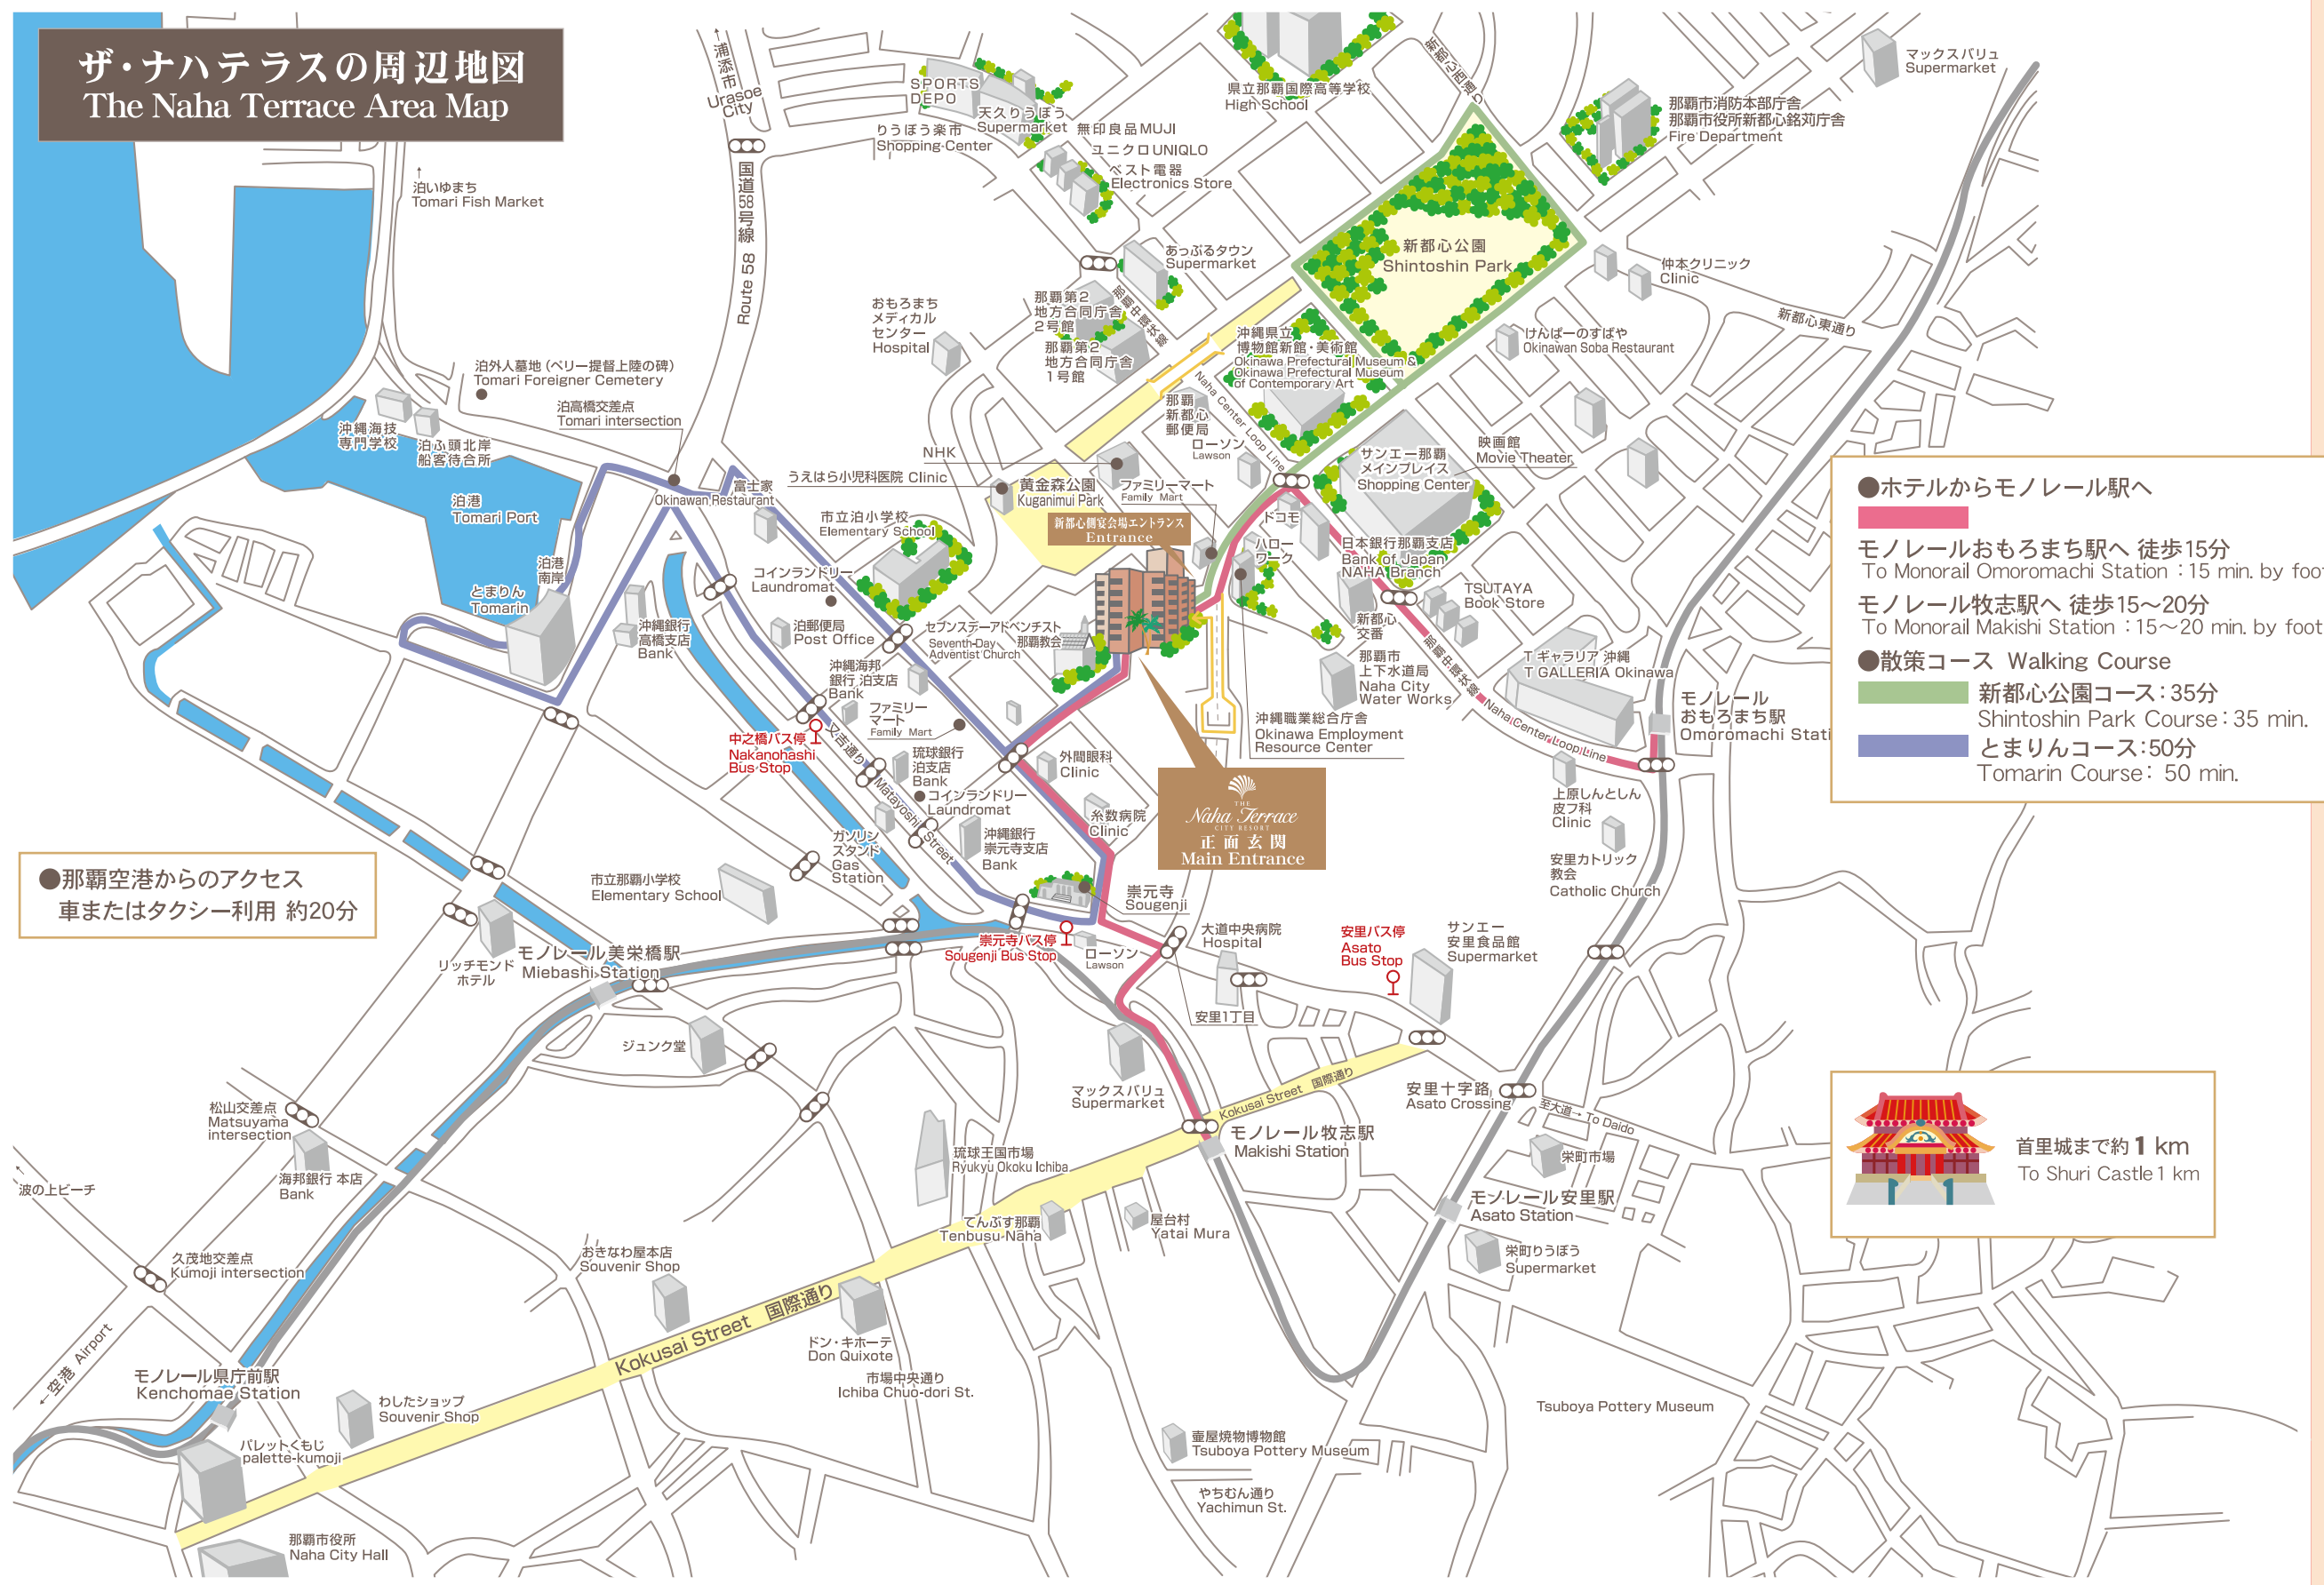

ザ・ナハテラスの周辺地図 The Naha Terrace Area Map

●那覇空港からのアクセス
車またはタクシー利用 約20分

●ホテルからモノレール駅へ
モノレールおもろまち駅へ 徒歩15分
To Monorail Omoromachi Station : 15 min. by foot
モノレール牧志駅へ 徒歩15~20分
To Monorail Makishi Station : 15~20 min. by foot
●散策コース Walking Course
●新都心公園コース: 35分
Shintoshin Park Course : 35 min.
●とまりんコース: 50分
Tomarin Course : 50 min.

 首里城まで約1 km
To Shuri Castle 1 km