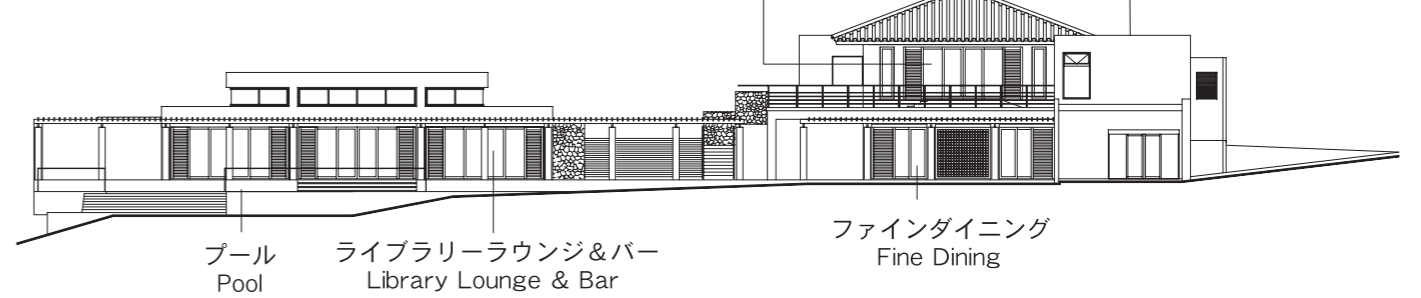

全体配置図

Layout

ジ・アッタテラス ゴルフリゾート  
The Atta Terrace Golf Resort

レセプションハウス  
Reception House

エントランス / ロビー  
Entrance / Lobby

ホテルセクション  
Hotel Selection

フォレスト・ヴィラ  
Forest Villa

2 F  
クラブラグジュアリー 2室  
CLUB LUXURY 2 Rooms  
クラブデラックス 2室  
CLUB DELUXE 2 Rooms  
1 F  
クラブ・スパ  
CLUB SPA

サウスタワー  
South Tower

ノースタワー  
North Tower

10F  
テラススイート 各1室  
TERRACE SUITE 1 Room  
クラブラグジュアリー 各2室  
CLUB LUXURY 2 Rooms  
2 F~9 F 各階  
クラブラグジュアリー 2室  
CLUB LUXURY 2 Rooms  
クラブデラックス 2室  
CLUB DELUXE 2 Rooms  
1 F  
プレミアガーデン 各2室  
PREMIER GARDEN 2 Rooms