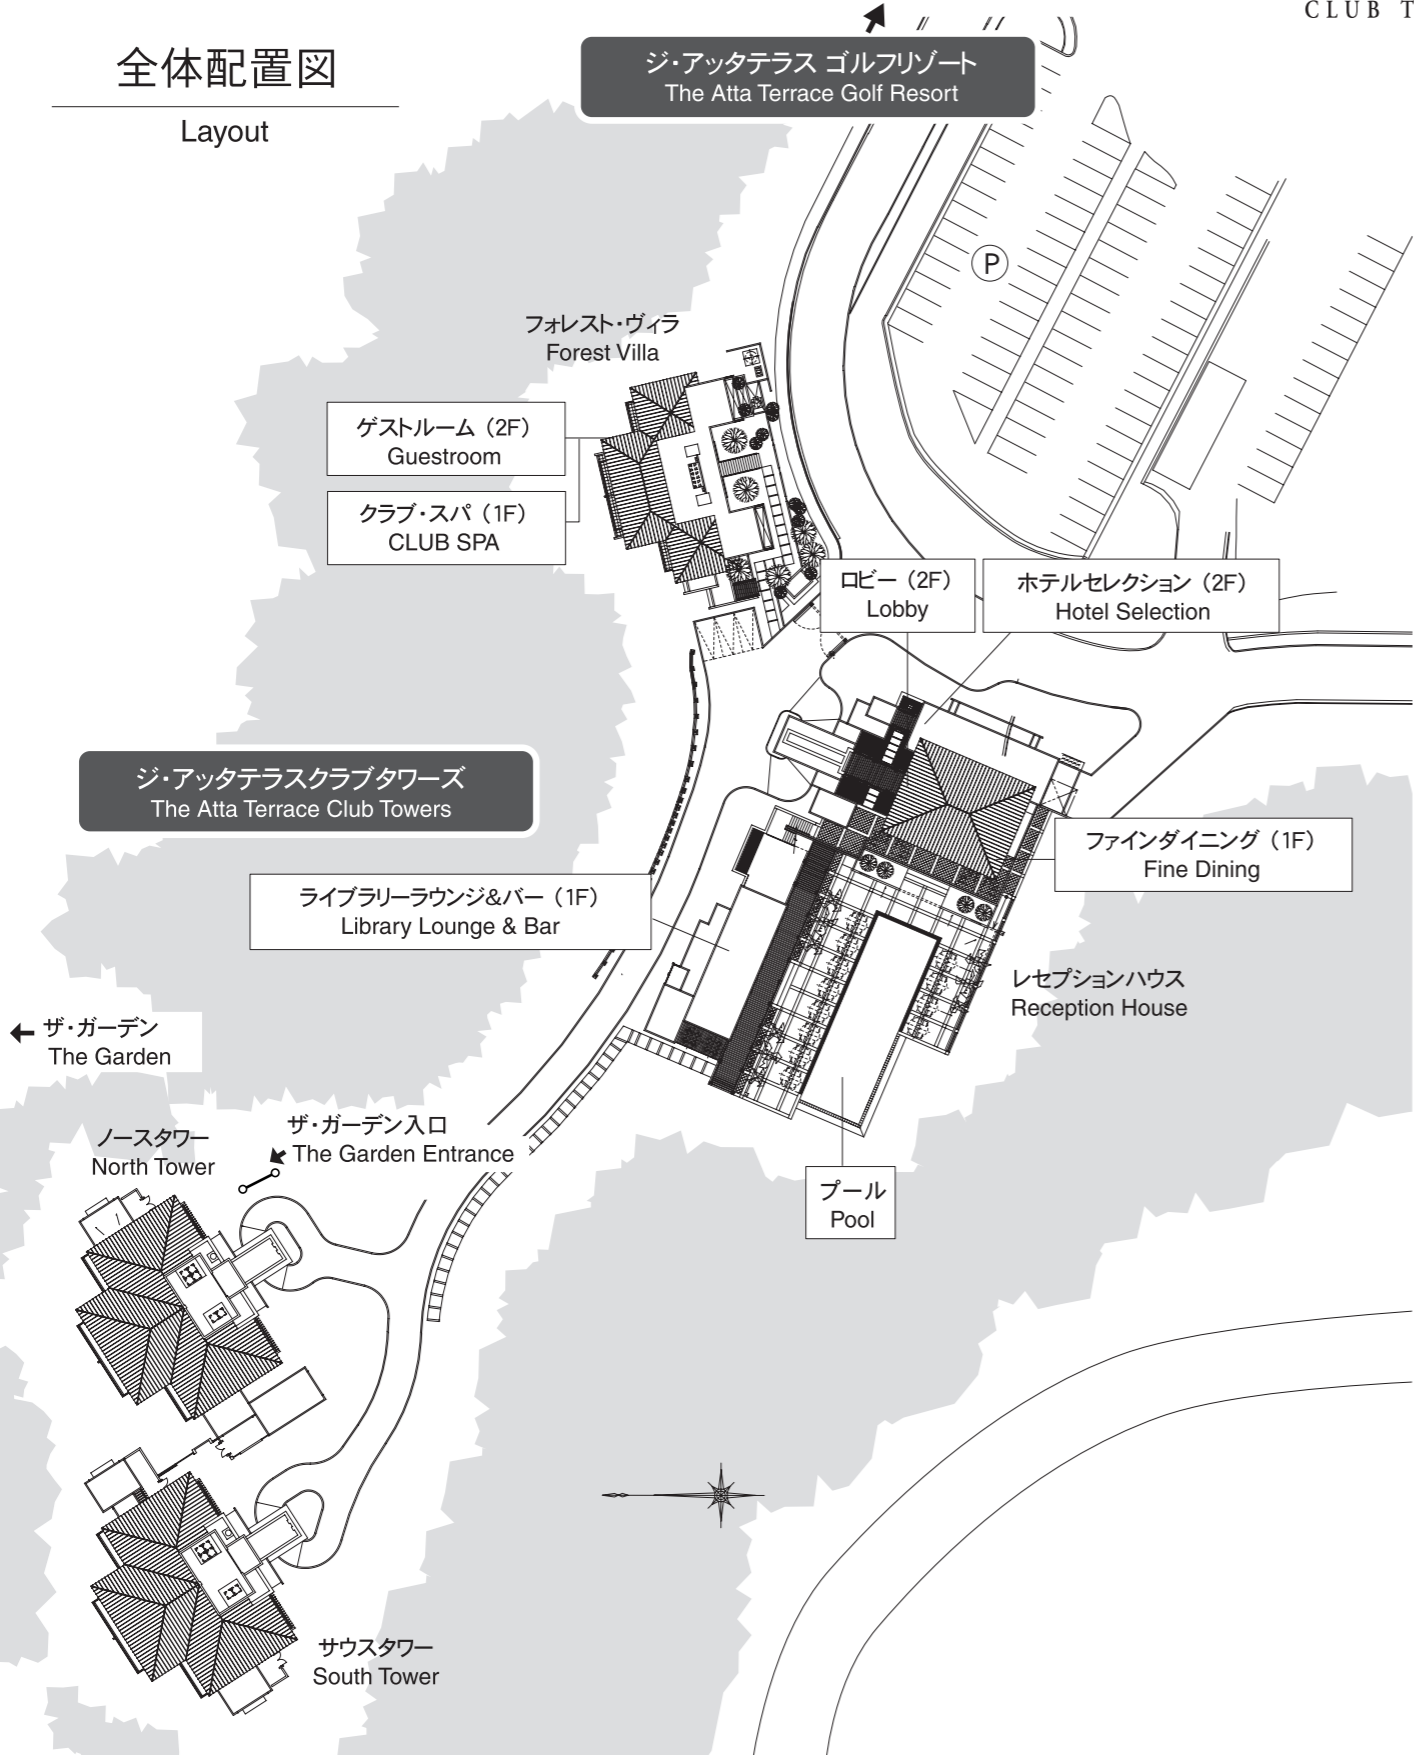

全体配置図

Layout

ジ・アッタテラス ゴルフリゾート  
The Atta Terrace Golf Resort

レセプションハウス  
Reception House

エントランス / ロビー  
Entrance / Lobby

ホテルセクション  
Hotel Selection

フォレスト・ヴィラ  
Forest Villa

2 F  
クラブラグジュアリー 2室  
CLUB LUXURY 2 Rooms  
クラブデラックス 2室  
CLUB DELUXE 2 Rooms  
1 F  
クラブ・スパ  
CLUB SPA

サウスタワー  
South Tower

ノースタワー  
North Tower

10F  
テラススイート 各1室  
TERRACE SUITE 1 Room  
クラブラグジュアリー 各2室  
CLUB LUXURY 2 Rooms  
2 F~9 F 各階  
クラブラグジュアリー 2室  
CLUB LUXURY 2 Rooms  
クラブデラックス 2室  
CLUB DELUXE 2 Rooms  
1 F  
プレミアガーデン 各2室  
PREMIER GARDEN 2 Rooms